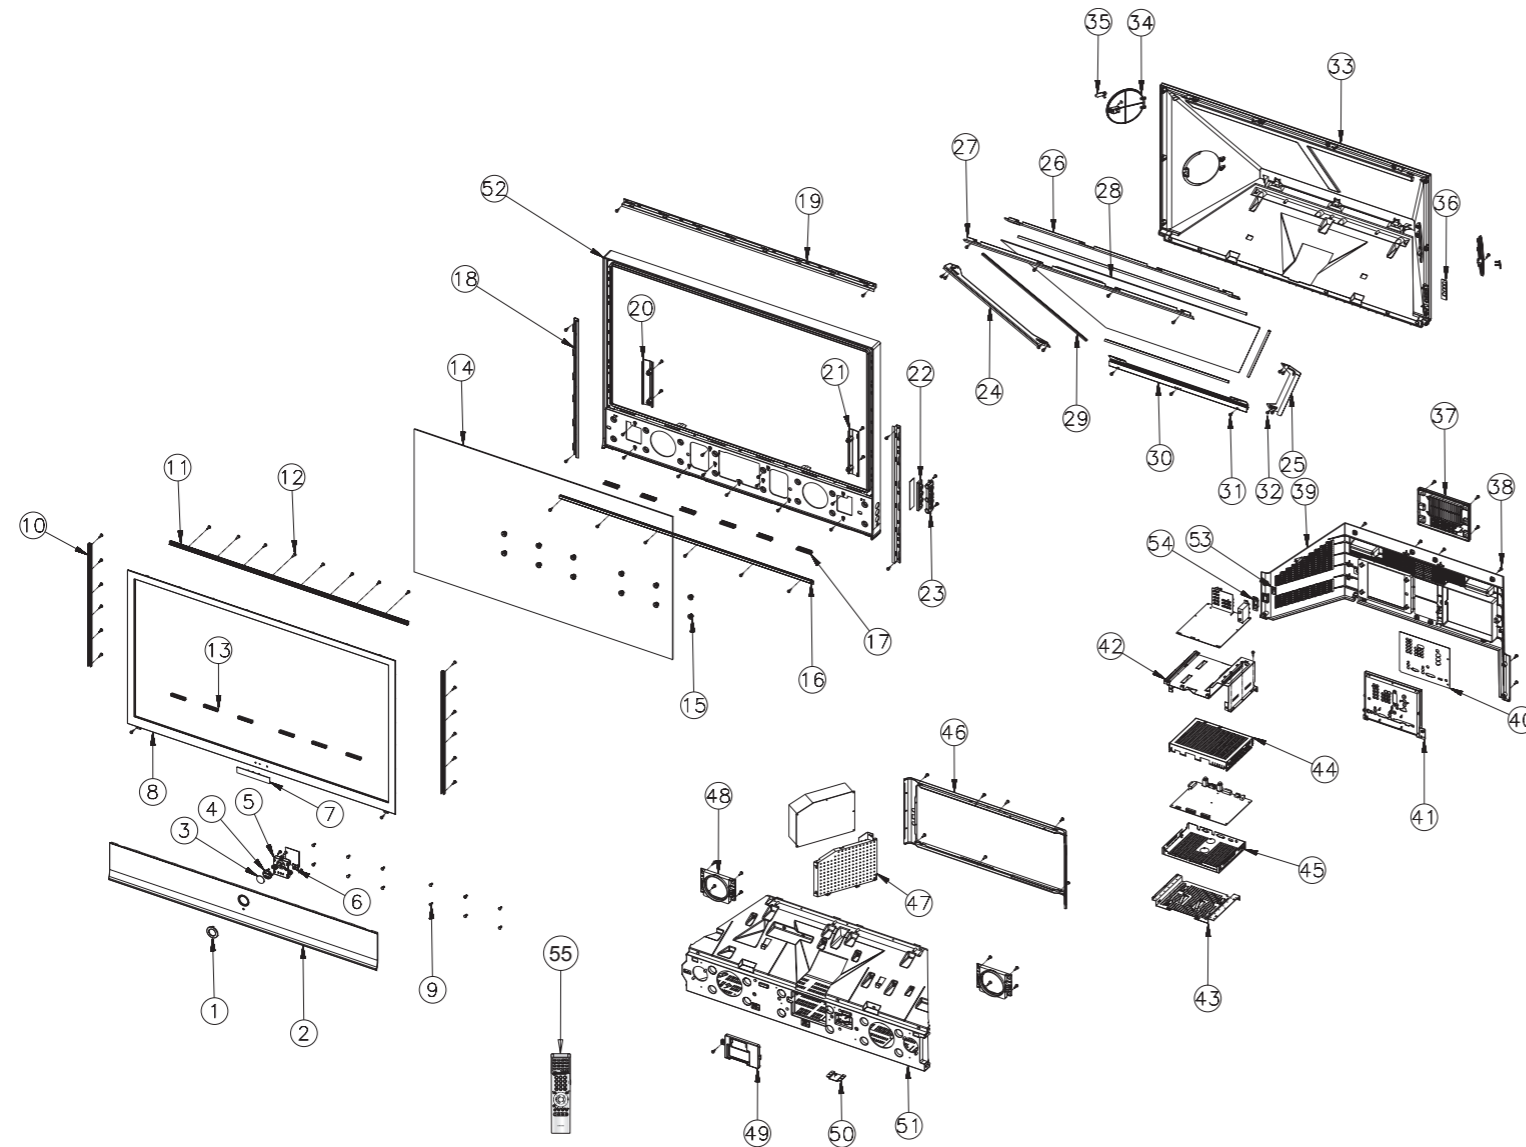

3-2 HLP5663WX/XAA

You can search for the updated part code through ITSELF web site.
URL: <http://itself.sec.samsung.co.kr>

No	Code No	Description;Specification	Q'ty	Loc.No.	S.N.A
1	BP63-00243A	COVER-DECO KNOB;50L3,AL,T1.0,SILVER	1		S.N.A
2	BP63-00250A	COVER-GRILLE;56L3,HIPS HB,GRAY	1	T0524	S.N.A
3	BP64-00309B	WINDOW LED;50L3,ACRYL,2.0,half-mirror,SE	1		S.N.A
4	BP64-00382A	INDICATOR-LED;50L3,PC,CLEAR	1	T0071	S.N.A
5	BP61-00530A	HOLDER-POWER;50L3,ABS HB,GRAY	1	T0062	S.N.A
6	BP64-00385A	WINDOW-RMC;50L3,PC,VIOLET	1	T0603	S.N.A
7	BP64-00178A	BADGE-BRAND;ALL,AL,T1.5,78,13.0,,BLK,SIL	1	T0057	S.N.A
8	BP64-00398A	CABINET FRONT;56L3,HIPS,HB,GRAY	1	T0003	S.N.A
9	AA60-40009A	PIN-MASK;NYLON66	16		S.N.A
10	BP61-00663M	HOLDER-SCREEN,PIN SIDE;56L3,ABS EXTR,T0.	2		S.N.A
11	BP61-00663L	HOLDER-SCREEN,PIN TOP;56L3,ABS EXTR,T0.8	1		S.N.A
12	6003-001023	SCREW-TAPTITE;RWH,+B,M3,L10,ZPC(YEL),SW	8	T0081	S.N.A
13	BP61-00579A	HOLDER-FRONT,PIN;50L3,PS EXTR,BLK,EXTR	6		S.N.A
14	BP67-00111A	SCREEN FRESNEL;56W,1257*713.5,2T	1	T0053	
15	AA61-20136A	HOLDER-MASK,PIN;S4388,NYLON,-,-,-,BLK,#0	16		S.N.A
16	BP61-00565A	BRACKET-SCREEN,BOT;56L3,AL,T 2.0,EXTR	1	T0211	S.N.A
17	BP61-00580A	HOLDER-MIDDLE,PIN;50L3,PS EXTR,BLK,EXTR	6		S.N.A
18	BP61-00566A	BRACKET-SCREEN,SIDE;56L3,AL6063 EXTR,T1.	2	T0951	S.N.A
19	BP61-00564A	BRACKET-SCREEN, TOP;56L3,AL6063 EXTR,T1.5	1	T0504	S.N.A
20	BP61-00557A	HOLDER-BACK,LEFT;56L3,HIPS V0,GRAY	1	T0518	S.N.A
21	BP61-00558A	HOLDER-BACK,RIGHT;56L3,HIPS V0,GRAY	1	T0516	S.N.A
22	BP64-00384A	KNOB-FAMILY;50L3,ABS,HB,GRAY	1	T0024	S.N.A
23	BP64-00383A	KNOB-HOLDER;50L3,ABS,HB,GRAY	1	T0138	S.N.A
24	BP61-00559A	BRACKET-MIRROR,SIDE,L;56L3,SECC,T 1.2,GR	1		S.N.A
25	BP61-00550A	BRACKET-MIRROR,SIDE,R;56L3,SECC,T1.2	1		S.N.A
26	BP61-00561A	BRACKET-MIRROR, TOP;56L3,AL6063 EXTR	1		S.N.A
27	BP61-00560A	BRACKET-MIRROR, TOP(T);56L3,AL6063 EXTR,T	1		S.N.A
28	BP67-00097A	MIRROR;Front Mirror 56, GLASS, 1279X650X6	1		S.N.A
29	BP60-00032M	SPACER-MIRROR;56L3,EVA,620,T1.0,28	4	T0264	S.N.A
30	BP61-00562A	BRACKET-MIRROR,BOT;56L3,AL6063 EXTR ,BLK	1	T0268	S.N.A
31	6003-000131	SCREW-TAPTITE;BH,+S,M4,L6,ZPC(BLK),SWRC	8	T0081	
32	6003-001268	SCREW-TAPTITE;TH,+B,M4,L12,ZPC(YEL),SWR	4	T0081	
33	BP64-00397A	CABINET BACK-TOP;56L3,HIPS,HB,GRAY	1	M0045	S.N.A
34	BP63-00236A	COVER DUST;50L3,HIPS HB,GRAY	1	T0952	S.N.A
35	BP61-00528A	HOLDER-DUST;50L3,HIPS HB,GRAY	2		S.N.A
36	BP64-00388A	INLAY-AV;50L3,PS,T0.3,SHEET,SEA,ASIA	1		S.N.A
37	BP63-00235B	COVER DUCT;50L3,ABS,V0,GRY,RTI 95	1		S.N.A
38	6003-001019	SCREW-TAPTITE;RH,+B,M4,L12,ZPC(BLK),SWR	4	T0081	S.N.A
39	BP64-00379A	CABINET BACK-BOT;50L3,HIPS,3.5,V0,Gray	1	T0015	S.N.A
40	BP64-00415A	INLAY-TERMINAL;50L3,PS,T 0.5,SHEET,SEA	1	T0071	S.N.A
41	BP61-00605A	HOLDER-TERMINAL;50L3,HIPS V0,GRAY	1		S.N.A
42	BP61-00539A	BRACKET-CHASSIS TOP;50L3,SECC,T1.0	1		S.N.A
43	BP61-00578A	BRACKET-CHASSIS BOT;50L3,SECC,T 1.0	1		S.N.A
44	BP63-00240A	SHIELD-CASE D TOP;50L3,SPT, T0.5	1	6	S.N.A
45	BP63-00346A	SHIELD CASE;50L3,SPT, T0.5	1		S.N.A
46	BP61-00538A	BRACKET-BOTTOM;50L3,SECC,T1.2	1		S.N.A
47	BP61-00541A	BRACKET-PCB POWER;50L3,SECC,T1.6	1		S.N.A
48	BP61-00532A	HOLDER-SPEAKER;50L3,HIPS V0,GRAY	1		S.N.A
49	BP63-00237A	COVER-FRONT MAIN;50L3,HIPS V0,GRAY	1		S.N.A
50	BP61-00752A	BRACKET-RACK;L3,SECC-1,T1.2	1		S.N.A
51	BP64-00377A	CABINET-MAIN;50L3,HIPS,3.5,V0,GRAY	1	T0508	S.N.A
52	BP64-00402A	CABINET-MIDDLE;56L3,HIPS,HB,GRAY	1	CIS6	S.N.A
53	BP63-00262A	COVER-POWER;50L3,HIPS V0,GRAY	1		S.N.A
54	BP61-00541A	BRACKET-PCB POWER;50L3,SECC,T1.6	1		S.N.A
55	BP59-00048B	REMOCON;DLP, TM76A,47,G6148,EX,SAMSUNG,L6	1	T0074