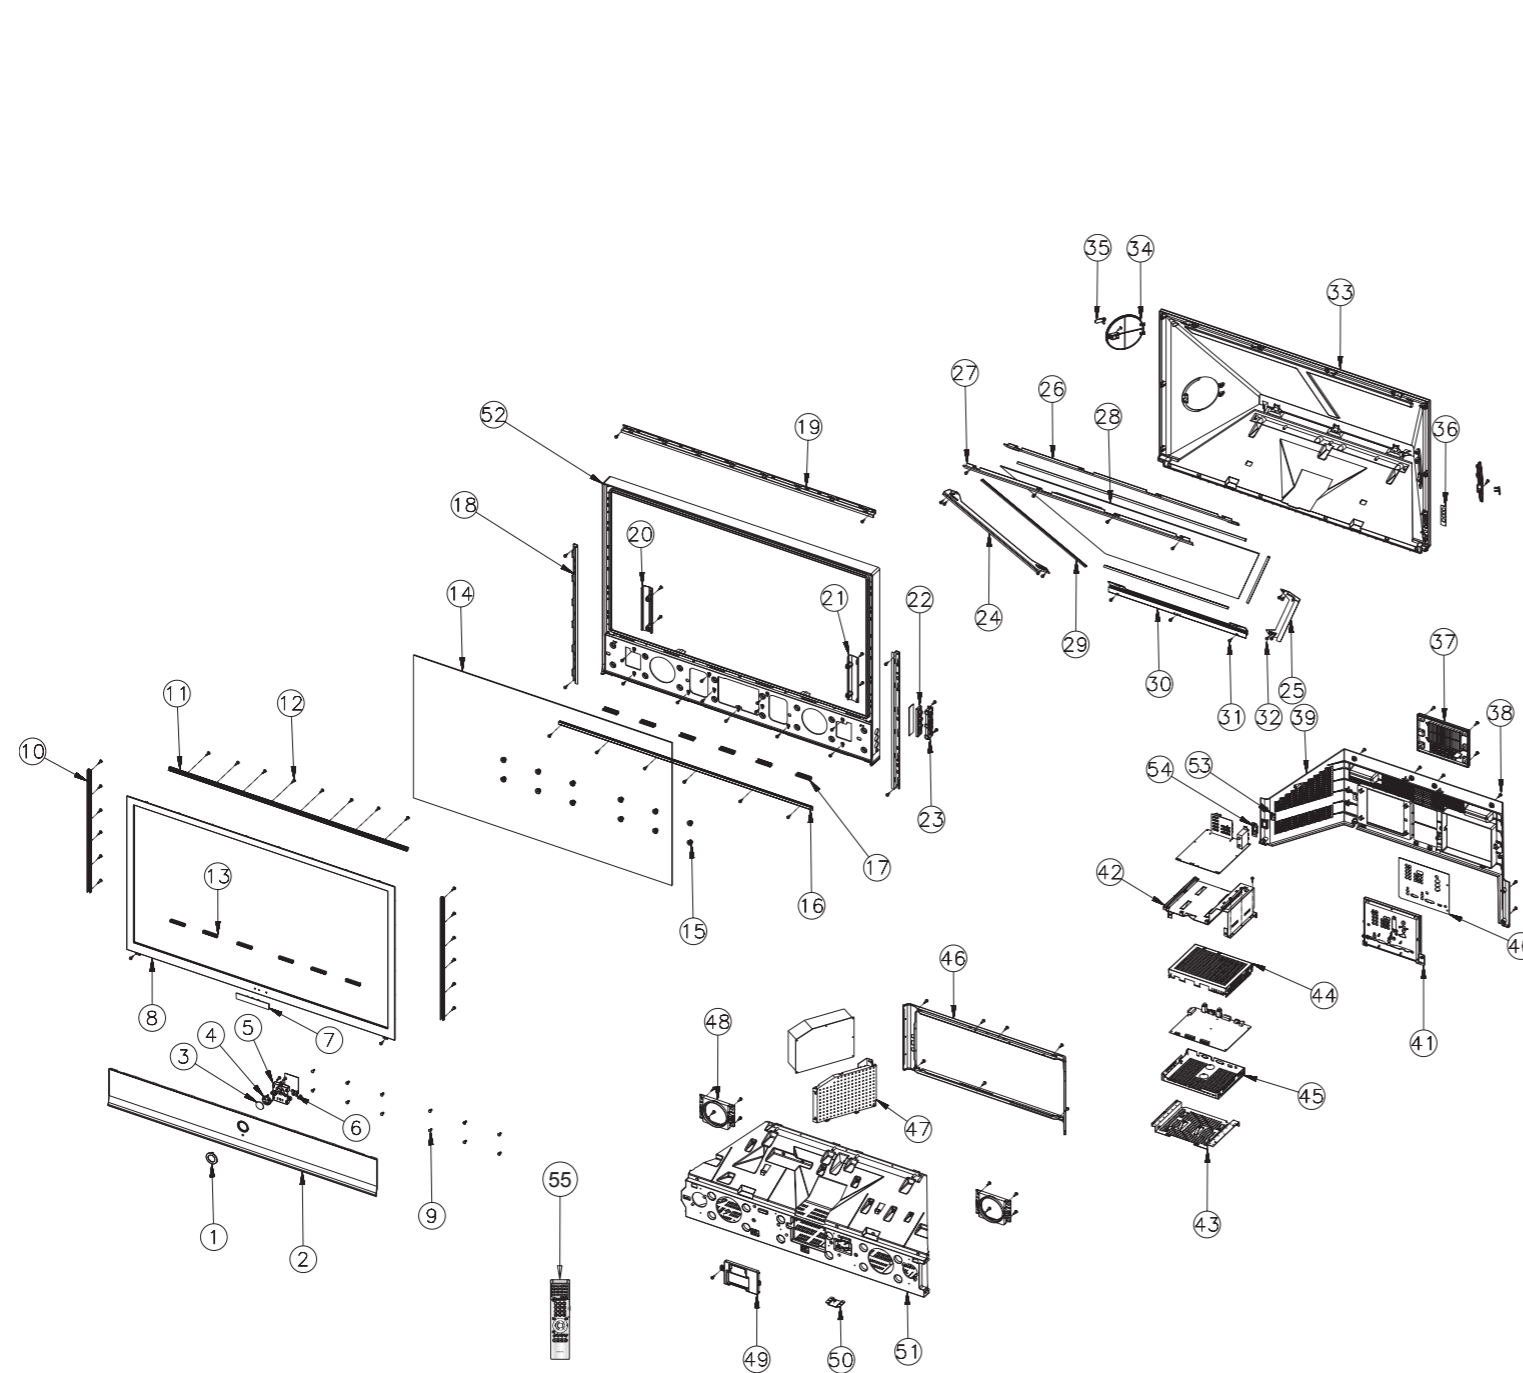

3-3 HLP5663WX/XAC

You can search for the updated part code through ITSELF web site.
URL: <http://itself.sec.samsung.co.kr>

No	Code No	Description;Specification	Q'ty	Loc.No.	S.N.A
1	BP63-00243A	COVER-DECO KNOB;50L3,AL,T1.0,SILVER	1		S.N.A
2	BP63-00250A	COVER-GRILLE;56L3,HIPS HB,GRAY	1	T0524	S.N.A
3	BP64-00309B	WINDOW LED;50L3,ACRYL,2.0,half-mirror,SE	1		S.N.A
4	BP64-00382A	INDICATOR-LED;50L3,PC,CLEAR	1	T0071	S.N.A
5	BP61-00530A	HOLDER-POWER;50L3,ABS HB,GRAY	1	T0062	S.N.A
6	BP64-00385A	WINDOW-RMC;50L3,PC,VIOLET	1	T0603	S.N.A
7	BP64-00178A	BADGE-BRAND;ALL,AL,T1.5,78,13.0,,BLK,SIL	1	T0057	S.N.A
8	BP64-00398A	CABINET FRONT;56L3,HIPS,HB,GRAY	1	T0003	S.N.A
9	AA60-40009A	PIN-MASK;NYLON66	16		S.N.A
10	BP61-00663M	HOLDER-SCREEN,PIN SIDE;56L3,ABS EXTR,T0.	2		S.N.A
11	BP61-00663L	HOLDER-SCREEN,PIN TOP;56L3,ABS EXTR,T0.8	1		S.N.A
12	6003-001023	SCREW-TAPTITE;RWH,+B,M3,L10,ZPC(YEL),SW	8	T0081	S.N.A
13	BP61-00579A	HOLDER-FRONT,PIN;50L3,PS EXTR,BLK,EXTR	6		S.N.A
14	BP67-00111A	SCREEN FRESNEL;56W,1257*713.5,2T	1	T0053	
15	AA61-20136A	HOLDER-MASK,PIN;S4388,NYLON,-,-,-,BLK,#0	16		S.N.A
16	BP61-00565A	BRACKET-SCREEN,BOT;56L3,AL,T 2.0,EXTR	1	T0211	S.N.A
17	BP61-00580A	HOLDER-MIDDLE,PIN;50L3,PS EXTR,BLK,EXTR	6		S.N.A
18	BP61-00566A	BRACKET-SCREEN,SIDE;56L3,AL6063 EXTR,T1.	2	T0951	S.N.A
19	BP61-00564A	BRACKET-SCREEN,TOP;56L3,AL6063 EXTR,T1.5	1	T0504	S.N.A
20	BP61-00557A	HOLDER-BACK,LEFT;56L3,HIPS V0,GRAY	1	T0518	S.N.A
21	BP61-00558A	HOLDER-BACK,RIGHT;56L3,HIPS V0,GRAY	1	T0516	S.N.A
22	BP64-00384A	KNOB-FAMILY;50L3,ABS,HB,GRAY	1	T0024	S.N.A
23	BP64-00383A	KNOB-HOLDER;50L3,ABS,HB,GRAY	1	T0138	S.N.A
24	BP61-00559A	BRACKET-MIRROR,SIDE,L;56L3,SECC,T 1.2,GR	1		S.N.A
25	BP61-00550A	BRACKET-MIRROR,SIDE,R;56L3,SECC,T1.2	1		S.N.A
26	BP61-00561A	BRACKET-MIRROR,TOP;56L3,AL6063 EXTR	1		S.N.A
27	BP61-00560A	BRACKET-MIRROR,TOP(T);56L3,AL6063 EXTR,T	1		S.N.A
28	BP67-00097A	MIRROR;Front Mirror 56,GLASS,1279X650X6	1		S.N.A
29	BP60-00032M	SPACER-MIRROR;56L3,EVA,620,T1.0,28	4	T0264	S.N.A
30	BP61-00562A	BRACKET-MIRROR,BOT;56L3,AL6063 EXTR ,BLK	1	T0268	S.N.A
31	6003-000131	SCREW-TAPTITE;BH,+S,M4,L6,ZPC(BLK),SWRC	8	T0081	
32	6003-001268	SCREW-TAPTITE;TH,+B,M4,L12,ZPC(YEL),SWR	4	T0081	
33	BP64-00397A	CABINET BACK-TOP;56L3,HIPS,HB,GRAY	1	M0045	S.N.A
34	BP63-00236A	COVER DUST;50L3,HIPS HB,GRAY	1	T0952	S.N.A
35	BP61-00528A	HOLDER-DUST;50L3,HIPS HB,GRAY	2		S.N.A
36	BP64-00388A	INLAY-AV;50L3,PS,T0.3,SHEET,SEA,ASIA	1		S.N.A
37	BP63-00235B	COVER DUCT;50L3,ABS,V0,GRY,RTI 95	1		S.N.A
38	6003-001019	SCREW-TAPTITE;RH,+B,M4,L12,ZPC(BLK),SWR	4	T0081	S.N.A
39	BP64-00379A	CABINET BACK-BOT;50L3,HIPS,3.5,V0,Gray	1	T0015	S.N.A
40	BP64-00415A	INLAY-TERMINAL;50L3,PS,T 0.5,SHEET,SEA	1	T0071	S.N.A
41	BP61-00605A	HOLDER-TERMINAL;50L3,HIPS V0,GRAY	1		S.N.A
42	BP61-00539A	BRACKET-CHASSIS TOP;50L3,SECC,T1.0	1		S.N.A
43	BP61-00578A	BRACKET-CHASSIS BOT;50L3,SECC,T 1.0	1		S.N.A
44	BP63-00240A	SHIELD-CASE D TOP;50L3,SPTT,T0.5	1	6	S.N.A
45	BP63-00346A	SHIELD CASE;50L3,SPTT,T0.5	1		S.N.A
46	BP61-00538A	BRACKET-BOTTOM;50L3,SECC,T1.2	1		S.N.A
47	BP61-00541A	BRACKET-PCB POWER;50L3,SECC,T1.6	1		S.N.A
48	BP61-00532A	HOLDER-SPEAKER;50L3,HIPS V0,GRAY	1		S.N.A
49	BP63-00237A	COVER-FRONT MAIN;50L3,HIPS V0,GRAY	1		S.N.A
50	BP61-00752A	BRACKET-RACK;L3,SECC-1,T1.2	1		S.N.A
51	BP64-00377A	CABINET-MAIN;50L3,HIPS,3.5,V0,GRAY	1	T0508	S.N.A
52	BP64-00402A	CABINET-MIDDLE;56L3,HIPS,HB,GRAY	1	CIS6	S.N.A
53	BP63-00262A	COVER-POWER;50L3,HIPS V0,GRAY	1		S.N.A
54	BP61-00541A	BRACKET-PCB POWER;50L3,SECC,T1.6	1		S.N.A
55	BP59-00048B	REMOCON;DLP,TM76A,47,G6148,EX,SAMSUNG,L6	1	T0074