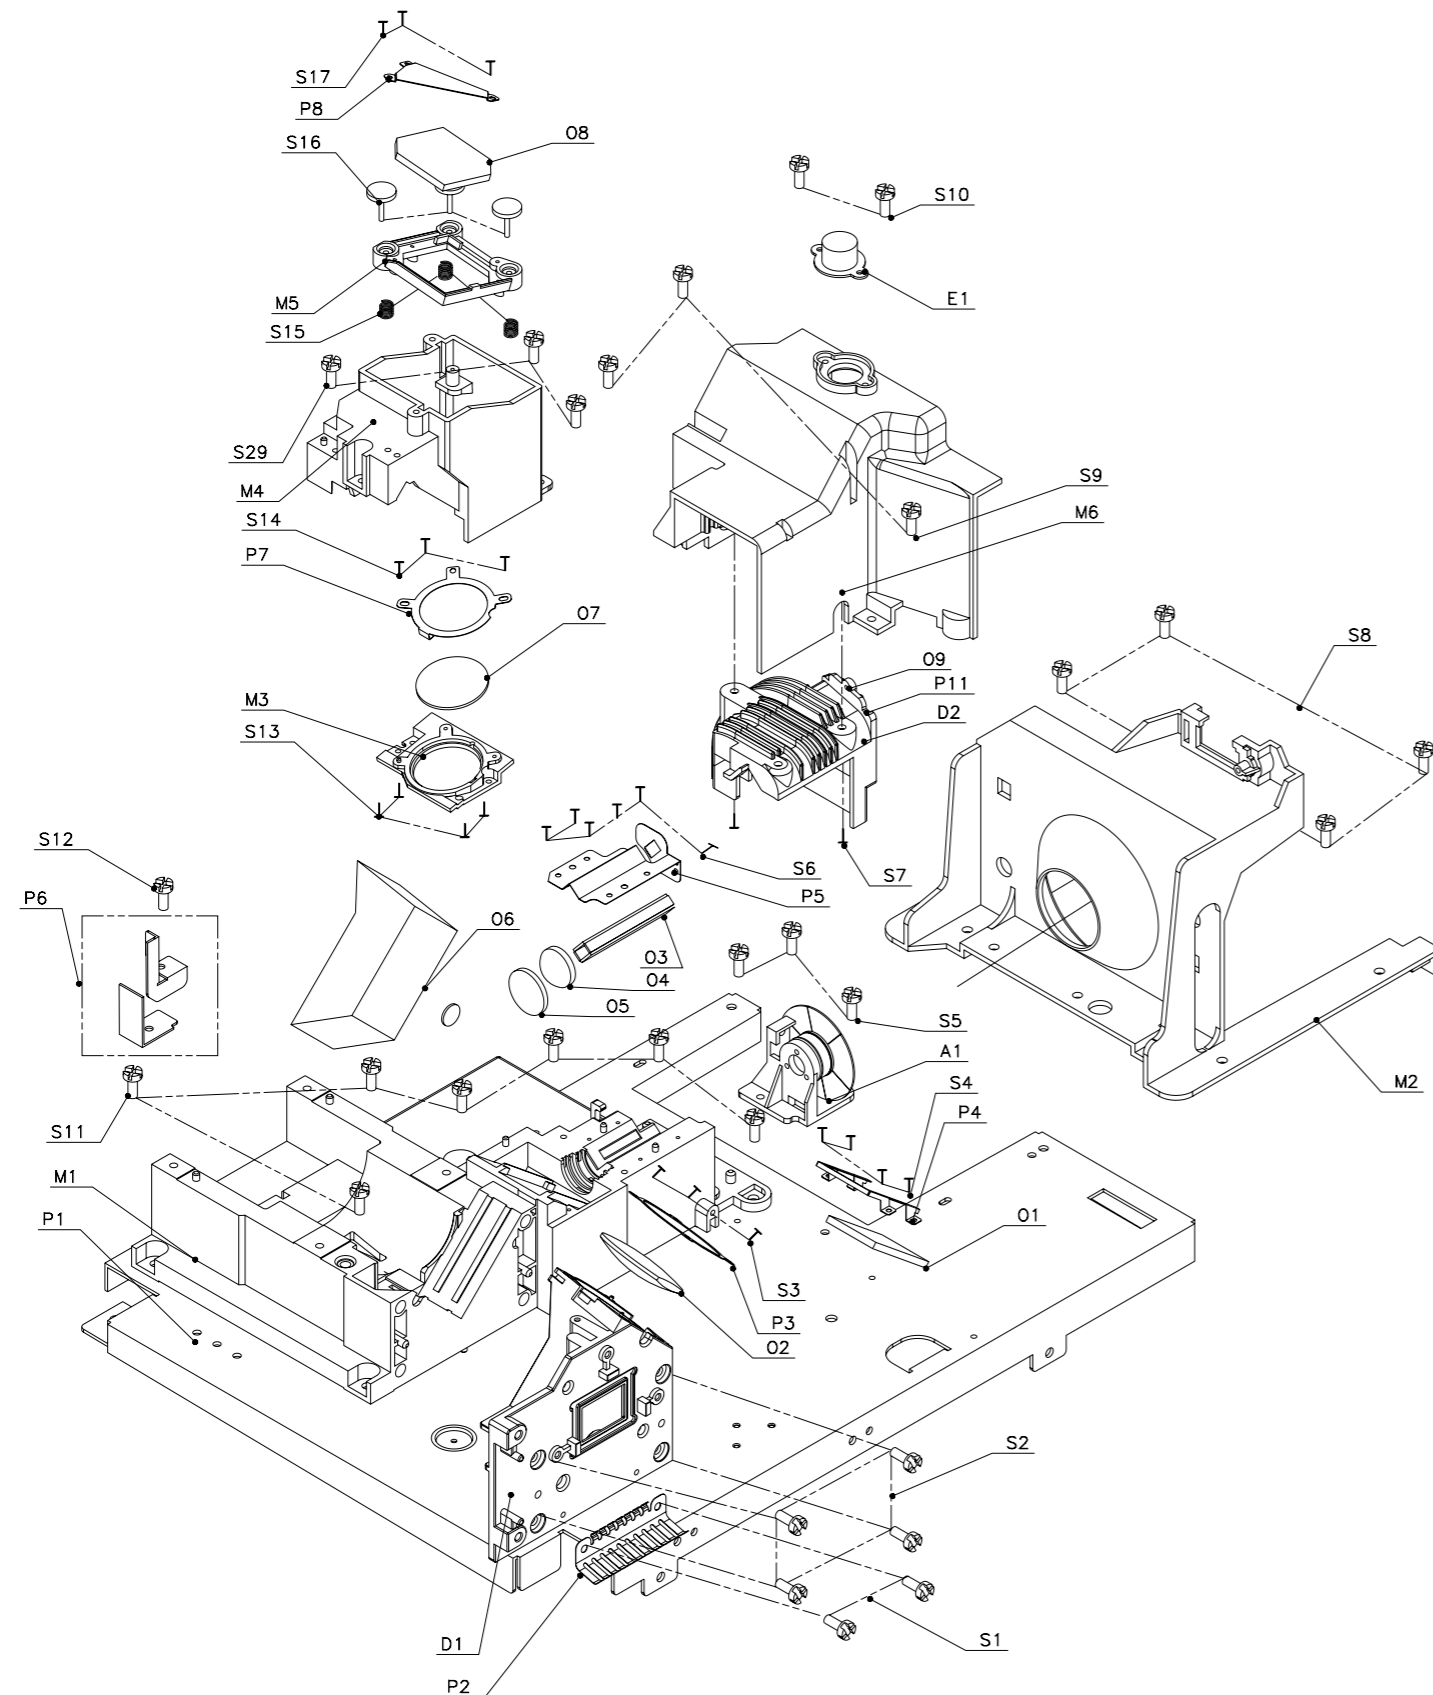

3-5 Exploded View of Engine

	NO.	CODE-NO	CODE-NAME 1	CODE-NAME 2	CODE-NAME 3	Specification	Quantity
	50"	BP96-00087A	ASS'Y ENG.-MECHA				
	61"		ASS'Y ENG.-MECHA				
	A2	BP67-00032A			ASS'Y-P/J LENS		
	A4-1	BP96-00224A	(43",50")		ASS'Y-LAMP	61": BP96-00224B	
	A4-2	BP96-00224B	61"				
	E1	91-00755A			ASSY-THERMOSTAT	Part:4712-001020	1
	A5				DUCT-FAN ASSY	PC+ABS	1
	E3-1	AA47-00008A	(43",50")		LAMP-BALLAST-TS	370V,0.33A,100W,150x73mm	
	E3-2	BP47-00003A	61"		LAMP-BALLAST-OS	380V,0.4A,135W,150x73mm	
	S28	BAL+DUC	6003-000010		SCREW-TAPTITE	BWH,+B,M3,L10,ZPC(YEL)	4
	S27	FAN+DUC	6003-001360		SCREW-TAPTITE	HH,+B,M4,L12,ZPC(YEL)	2
	M6	AA63-00584A			COVER-L/T	PC+GF20%	1
	D2	BN62-00006A			H/SINK-C/WHEEL	AL	1
	P11	BN61-00218A			CLIP-UV FILTER	SUS t+0.2	1
	O9	AA64-00094A			GLASS-UV FILTER	GLASS,T1.1,26x26,NTR,AOI+12	
	S7	CLT+HSC	6001-00259		SCREW-TAPTITE	BH,+M3,L8,ZPC(YEL)	3
	S9	S/L+CLT	6001-000259		SCREW-TAPTITE	BH,+M3,L8,ZPC(YEL)	2
	A1	BP96-00250A			ASS'Y-C/WHEEL		
	M4	AA63-00585A			COVER-CTRL MRR	PC+GF20%	1
	P8	AA61-01181A			SPRING-CTRL MIRROR	SUS t0.3	1
	P7	AA61-01179A			SPRING-LENS(E3)	SUS T=0.2	1
	P4	AA61-01168A			BRKT-MIRROR(E1)	SUS t=0.3	1
	M3	AA61-01165A			HOLDER-LENS(E3)	PC+GF20%	1
	S15	AA61-01194A			SPRING COIL-CTRL MRR	Purchase	3
	M5	AA61-01163A			HOLDER-CTRL MRR	PC+GF20%	1
	M9	AA63-00583A			COVER-CONTROL CAP	ABS VO	1
	E2				ASSY-I/R		1
	P10	AA61-01172A			BRACKET-RMC	SECC T=1.0	1
	O7	BN67-00063A			LENS-ILL-E3	PI=31,R1=0,R2=23.2(ASP),B270,T=6.5	1
	O8	BN67-00060A			MIRROR-ILL-M2	GLASS,39x36,NTR,T3,FRONT COATING	1
	S29	ACM+B/E	6003-000259		SCREW-TAPTITE	BH,+B,M3,L8,ZPC(YEL)	3
	S14	S/L+H/L	6003-000257		SCREW-TAPTITE	PH,+M2,L6,ZPC(YEL),SM20C	3
	S19	P/R+B/R	6003-000259		SCREW-TAPTITE	BH,+B,M3,L8,ZPC(YEL)	1
	S20	B/R+C/M	6003-000259		SCREW-TAPTITE	BH,+B,M3,L8,ZPC(YEL)	1
	S16	CCM+HCM	6001-000768		SCREW-TAPTITE	BH,+M2,L12,ZPC(YEL),SM20C	3
	S21	CCC+CCM	6003-000259		SCREW-TAPTITE	BH,+B,M3,L8,ZPC(YEL)	2
	S13	CCM+H/L					
	S17	SCM+HCM	6003-000257		SCREW-TAPTITE	PH,+M2,L6,ZPC(YEL),SM20C	3
	D1	AA61-01164A			HOLDER-PANEL	AL	1
	P3	AA61-01166A			BRKT-LENS(E4)	SUS	1