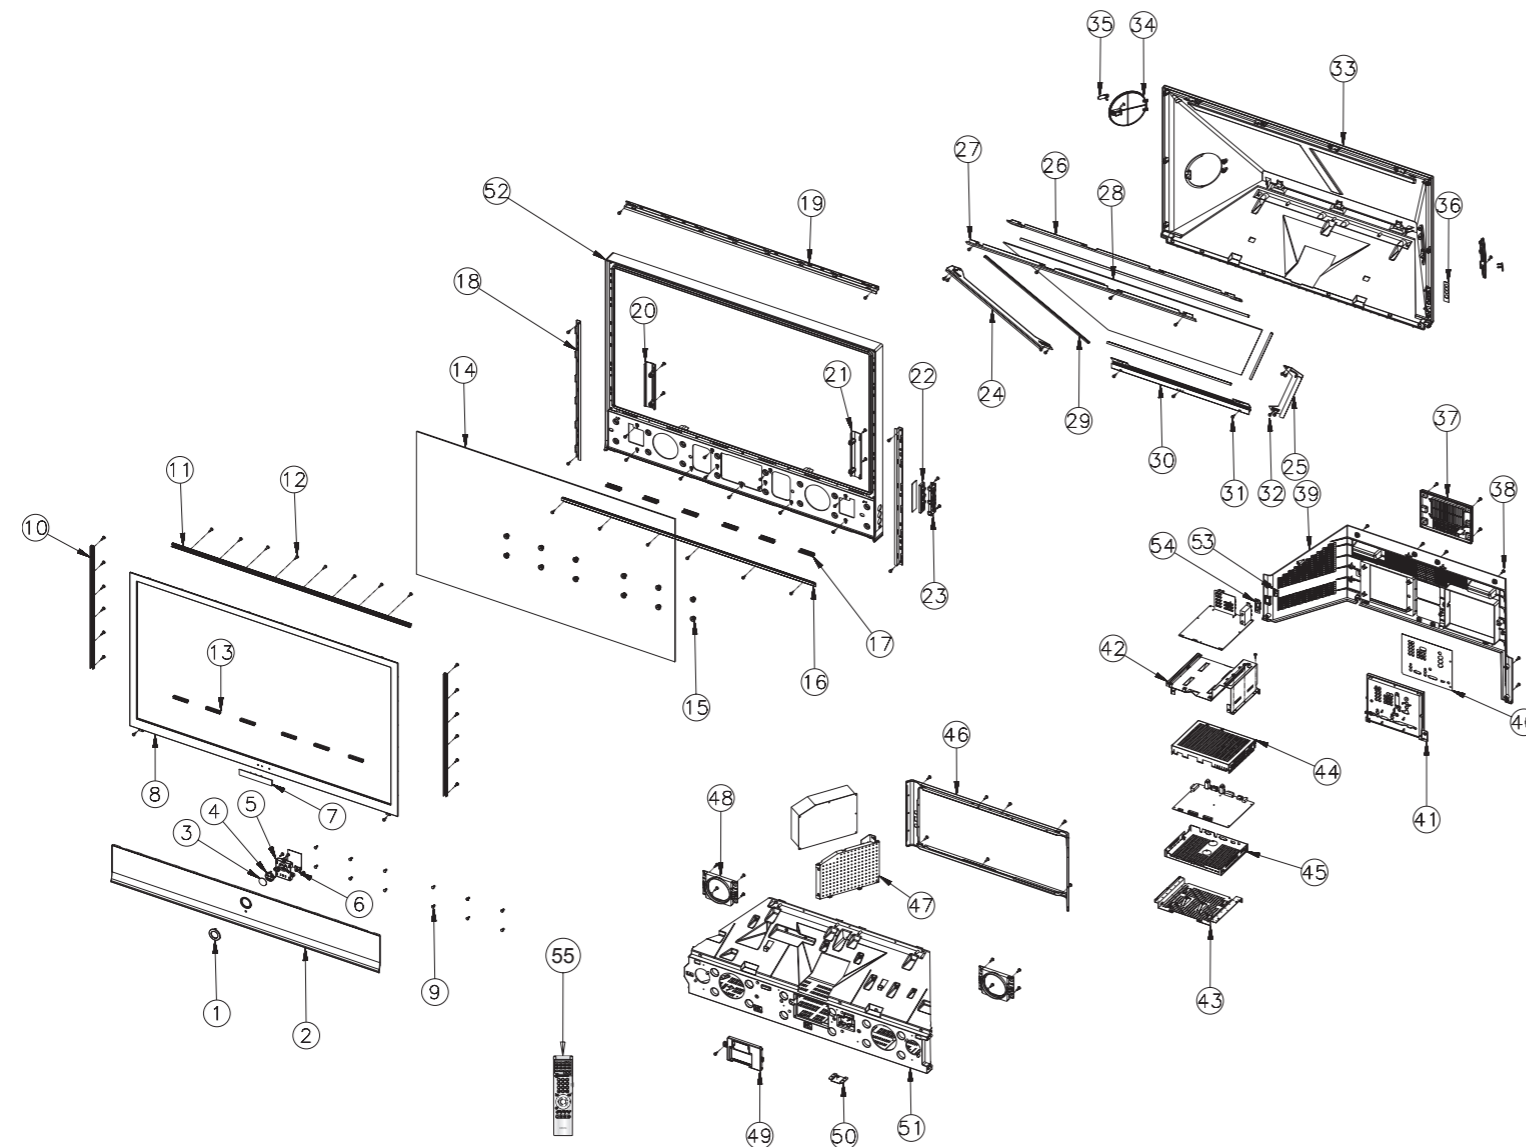

3. Exploded View & Parts List

3-1 HLP4663WX/XAC

You can search for the updated part code through ITSELF web site.
 URL: <http://itself.sec.samsung.co.kr>

No	Code No	Description;Specification	Q'ty	Loc.No.	S.N.A
1	BP63-00243A	COVER-DECO KNOB;50L3,AL,T1.0,SILVER	1		S.N.A
2	BP63-00249A	COVER-GRILLE;46L3,HIPS HB,GRY,SV012P	1	T0524	S.N.A
3	BP64-00309B	WINDOW LED;50L3,ACRYL,2.0,half-mirror,SE	1		S.N.A
4	BP64-00382A	INDICATOR-LED;50L3,PC,CLEAR	1	T0071	S.N.A
5	BP61-00530A	HOLDER-POWER;50L3,ABS HB,GRAY	1	T0062	S.N.A
6	BP64-00385A	WINDOW-RMC;50L3,PC,VIOLET	1	T0603	S.N.A
7	BP64-00177A	BADGE-BRAND;ALL,AL,T1.5,70,11.3,BLK,SILI	1	T0057	S.N.A
8	BP64-00395A	CABINET FRONT;46L3,HIPS,HB,GR503,BKM1326	1	T0003	S.N.A
9	AA60-40009A	PIN-MASK;NYLON66	16		S.N.A
10	BP61-00663K	HOLDER-SCREEN,PIN SIDE;46L3,ABS EXTR,T0.	2		S.N.A
11	BP61-00663J	HOLDER-SCREEN,PIN TOP;46L3,ABS EXTR,T0.8	1		S.N.A
12	6003-001023	SCREW-TAPTITE;RWH,+B,M3,L10,ZPC(YEL),SW	8	T0081	S.N.A
13	BP61-00579A	HOLDER-FRONT,PIN;50L3,PS EXTR,BLK,EXTR	6		S.N.A
14	BP67-00108A	SCREEN FRESNEL;46W,1021*580.5,2T	1	T0053	
15	AA61-20136A	HOLDER-MASK,PIN;S4388,NYLON,-,-,-,BLK,#0	16		S.N.A
16	BP61-00555A	BRACKET-SCREEN,BOT;46L3,AL,T 2.0,EXTR	1	T0211	S.N.A
17	BP61-00580A	HOLDER-MIDDLE,PIN;50L3,PS EXTR,BLK,EXTR	6		S.N.A
18	BP61-00556A	BRACKET-SCREEN SIDE;46L3,SECC,T 1.0	2		S.N.A
19	BP61-00554A	BRACKET-SCREEN, TOP;46L3,SECC,T 1.0	1	T0504	S.N.A
20		HOLDER-BACK LEFT			
21		HOLDER-BACK RIGHT			
22	BP64-00384A	KNOB-FAMILY;50L3,ABS,HB,GRAY	1	T0024	S.N.A
23	BP64-00383A	KNOB-HOLDER;50L3,ABS,HB,GRAY	1	T0138	S.N.A
24	BP61-00551A	BRACKET-MIRROR, SIDE,L;46L3,SECC,T 1.0	1		S.N.A
25	BP61-00552A	BRACKET-MIRROR, SIDE,R;46L3,SECC,T 1.0	1		S.N.A
26	BP61-00533A	BRACKET-MIRROR TOP;50L3,SECC,T 1.6	1		S.N.A
27	BP61-00537A	BRACKET-MIRROR TOP(T);50L3,SECC,T 1.6	1		S.N.A
28	BP67-00095A	MIRROR;MIRROR FRONT 46, GLASS, 1005X530X5	1		S.N.A
29	BP60-00032L	SPACER-MIRROR;50L3,EVA,490,T1.0,28	4	MIRROR	S.N.A
30	BP61-00534A	BRACKET-MIRROR BOT;50L3,AL6063 EXTR,T2.0	1		S.N.A
31	6003-000131	SCREW-TAPTITE;BH,+S,M4,L6,ZPC(BLK),SWRC	8	T0081	
32	6003-001268	SCREW-TAPTITE;TH,+B,M4,L12,ZPC(YEL),SWR	4	T0081	
33	BP64-00393A	CABINET-BACK, TOP;46L3,HIPS,HB,GRAY	1	T0112	
34	BP63-00236A	COVER DUST;50L3,HIPS HB,GRAY	1	T0952	S.N.A
35	BP61-00528A	HOLDER-DUST;50L3,HIPS HB,GRAY	2		S.N.A
36	BP64-00388A	INLAY-AV;50L3,PS,T0.3,SHEET,SEA,ASIA	1		S.N.A
37	BP63-00235B	COVER DUCT;50L3,ABS,V0,GRY,RTI 95	1		S.N.A
38	6003-001019	SCREW-TAPTITE;RH,+B,M4,L12,ZPC(BLK),SWR	4	T0081	S.N.A
39	BP64-00379A	CABINET BACK-BOT;50L3,HIPS,3.5,V0,Gray	1	T0015	S.N.A
40	BP64-00415A	INLAY-TERMINAL;50L3,PS,T 0.5,SHEET,SEA	1	T0071	S.N.A
41	BP61-00605A	HOLDER-TERMINAL;50L3,HIPS V0,GRAY	1		S.N.A
42	BP61-00539A	BRACKET-CHASSIS TOP;50L3,SECC,T1.0	1		S.N.A
43	BP61-00578A	BRACKET-CHASSIS BOT;50L3,SECC,T 1.0	1		S.N.A
44	BP63-00240A	SHIELD-CASE D TOP;50L3,SPTT,T0.5	1	6	S.N.A
45	BP63-00346A	SHIELD CASE;50L3,SPTT,T0.5	1		S.N.A
46	BP61-00538A	BRACKET-BOTTOM;50L3,SECC,T1.2	1		S.N.A
47	BP61-00541A	BRACKET-PCB POWER;50L3,SECC,T1.6	1		S.N.A
48	BP61-00532A	HOLDER-SPEAKER;50L3,HIPS V0,GRAY	1		S.N.A
49	BP63-00237A	COVER-FRONT MAIN;50L3,HIPS V0,GRAY	1		S.N.A
50	BP61-00752A	BRACKET-RACK;L3,SECC-1,T1.2	1		S.N.A
51	BP64-00377A	CABINET-MAIN;50L3,HIPS,3.5,V0,GRAY	1	T0508	S.N.A
52	BP64-00396A	CABINET-MIDDLE;46L3,HIPS,HB,GR503,SV012P	1	CIS6	S.N.A
53	BP63-00262A	COVER-POWER;50L3,HIPS V0,GRAY	1		S.N.A
54	BP61-00541A	BRACKET-PCB POWER;50L3,SECC,T1.6	1		S.N.A
55	BP59-00048B	REMOCON;DLP,TM76A,47,G6148,EX,SAMSUNG,L6	1	T0074	