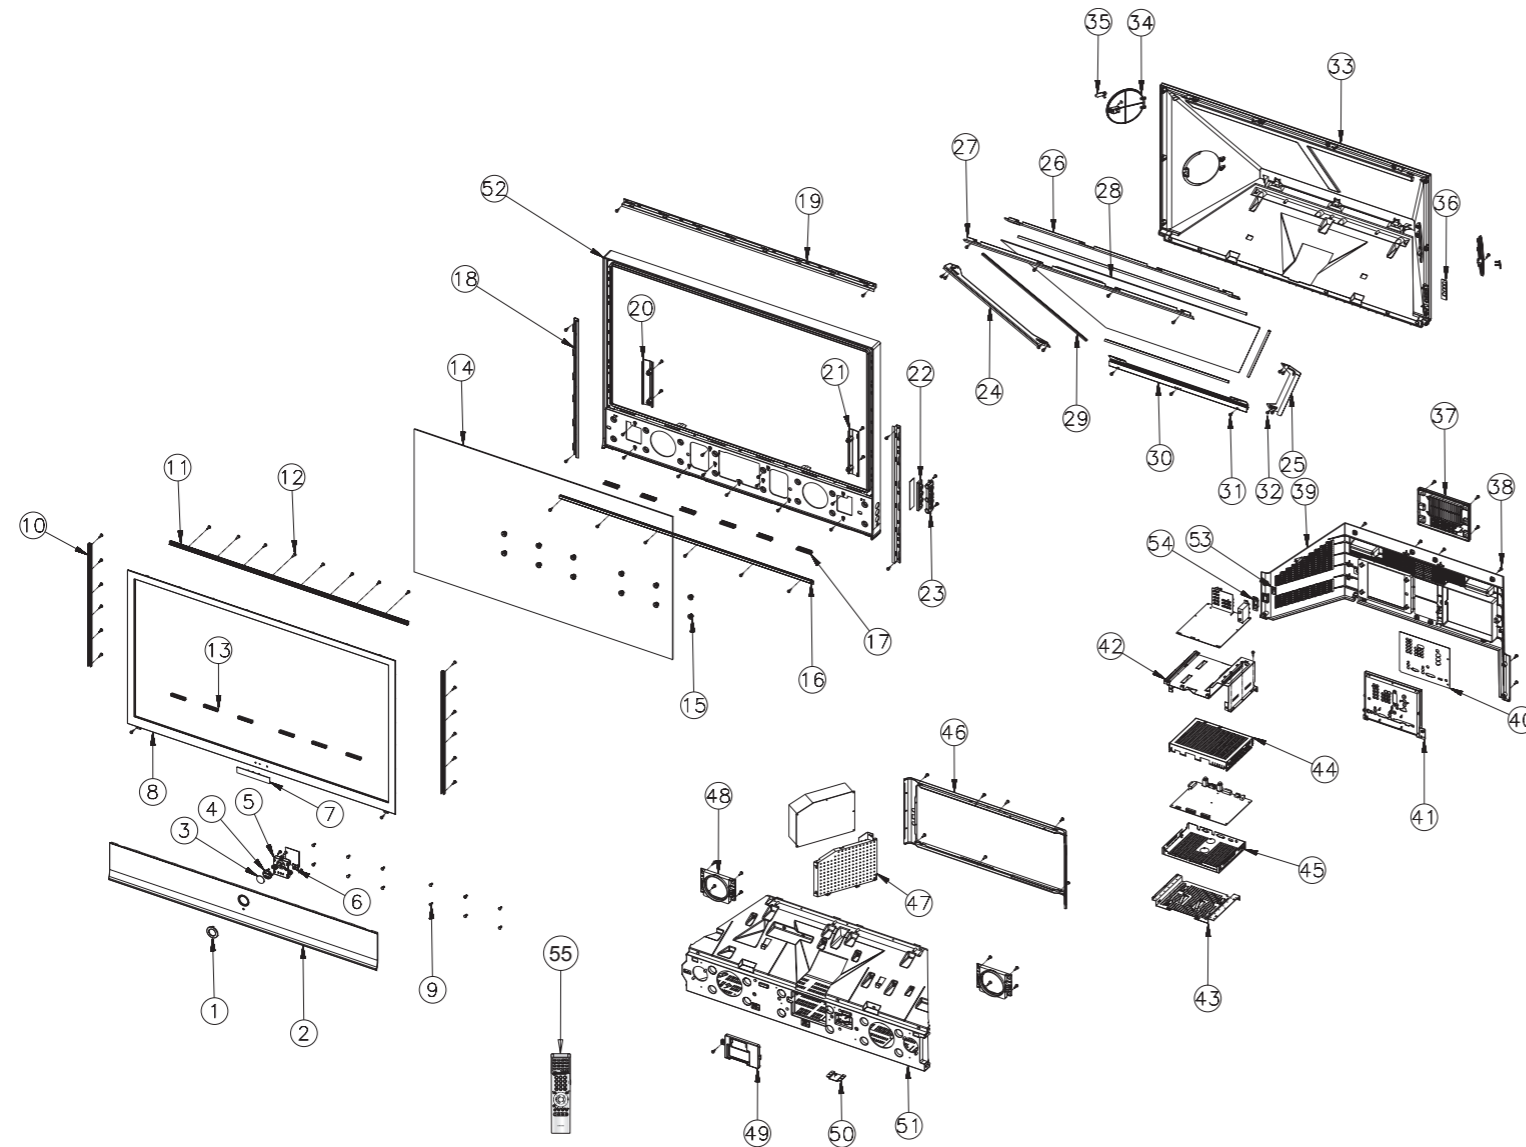

3-4 HLP6163WX/XAA

You can search for the updated part code through ITSELF web site.
URL: <http://itself.sec.samsung.co.kr>

No	Code No	Description;Specification	Q'ty	Loc.No.	S.N.A
1	BP63-00243A	COVER-DECO KNOB;50L3,AL,T1.0,SILVER	1		S.N.A
2	BP63-00250A	COVER-GRILLE;56L3,HIPS HB,GRAY	1	T0524	S.N.A
3	BP64-00309B	WINDOW LED;50L3,ACRYL,2.0,half-mirror,SE	1		S.N.A
4	BP64-00382A	INDICATOR-LED;50L3,PC,CLEAR	1	T0071	S.N.A
5	BP61-00530A	HOLDER-POWER;50L3,ABS HB,GRAY	1	T0062	S.N.A
6	BP64-00385A	WINDOW-RMC;50L3,PC,VIOLET	1	T0603	S.N.A
7	BP64-00178A	BADGE-BRAND;ALL,AL,T1.5,78,13.0,,BLK,SIL	1	T0057	S.N.A
8	BP64-00400A	CABINET FRONT;61L3,HIPS,HB,GR503,BKM1326	1	T0003	S.N.A
9	AA60-40009A	PIN-MASK;NYLON66	16		S.N.A
10	BP61-00663P	HOLDER-SCREEN,PIN SIDE;61L3,ABS EXTR,T0.	2		S.N.A
11	BP61-00663N	HOLDER-SCREEN,PIN TOP;61L3,ABS EXTR,T0.8	1		S.N.A
12	6003-001023	SCREW-TAPTITE;RWH,+B,M3,L10,ZPC(YEL),SW	8	T0081	S.N.A
13	BP61-00579A	HOLDER-FRONT,PIN;50L3,PS EXTR,BLK,EXTR	6		S.N.A
14	BP67-00112A	SCREEN FRESNEL;61W,1381*790,1.5T	1	T0053	
15	AA61-20136A	HOLDER-MASK,PIN;S4388,NYLON,-,-,-,BLK,#0	16		S.N.A
16	BP61-00576A	BRACKET-SCREEN,BOT;61L3,AL,T 2.0,EXTR	1	T0211	S.N.A
17	BP61-00580A	HOLDER-MIDDLE,PIN;50L3,PS EXTR,BLK,EXTR	6		S.N.A
18	BP61-00577A	BRACKET-SCREEN,SIDE;61L3,AL6063 EXTR,T1.	2	T0951	S.N.A
19	BP61-00575A	BRACKET-SCREEN, TOP;61L3,AL6063 EXTR,T1.5	1	T0504	S.N.A
20	BP61-00567A	HOLDER-BACK,LEFT;61L3,HIPS V0,GRAY	1	T0518	S.N.A
21	BP61-00568A	HOLDER-BACK,RIGHT;61L3,HIPS V0,GRAY	1	T0516	S.N.A
22	BP64-00384A	KNOB-FAMILY;50L3,ABS,HB,GRAY	1	T0024	S.N.A
23	BP64-00383A	KNOB-HOLDER;50L3,ABS,HB,GRAY	1	T0138	S.N.A
24	BP61-00569A	BRACKET-MIRROR,SIDE,L;61L3,SECC,T 1.2	1		S.N.A
25	BP61-00570A	BRACKET-MIRROR,SIDE,R;61L3,SECC,T 1.2	1		S.N.A
26	BP61-00561A	BRACKET-MIRROR, TOP;56L3,AL6063 EXTR	1		S.N.A
27	BP61-00560A	BRACKET-MIRROR, TOP(T);56L3,AL6063 EXTR,T	1		S.N.A
28	BP67-00098A	MIRROR;FRONT MIRROR 61, GLASS,34.85MM,13	1		S.N.A
29	BP60-00032M	SPACER-MIRROR;56L3,EVA,620,T1.0,28	4	T0264	S.N.A
30	BP61-00562A	BRACKET-MIRROR,BOT;56L3,AL6063 EXTR ,BLK	1	T0268	S.N.A
31	6003-000131	SCREW-TAPTITE;BH,+S,M4,L6,ZPC(BLK),SWRC	8	T0081	
32	6003-001268	SCREW-TAPTITE;TH,+B,M4,L12,ZPC(YEL),SWR	4	T0081	
33	BP64-00399A	CABINET BACK-TOP;61L3,HIPS,HB,GRAY	1	M0045	S.N.A
34	BP63-00236A	COVER DUST;50L3,HIPS HB,GRAY	1	T0952	S.N.A
35	BP61-00528A	HOLDER-DUST;50L3,HIPS HB,GRAY	2		S.N.A
36	BP64-00388A	INLAY-AV;50L3,PS,T0.3,SHEET,SEA,ASIA	1		S.N.A
37	BP63-00235B	COVER DUCT;50L3,ABS,V0,GRY,RTI 95	1		S.N.A
38	6003-001019	SCREW-TAPTITE;RH,+B,M4,L12,ZPC(BLK),SWR	4	T0081	S.N.A
39	BP64-00379A	CABINET BACK-BOT;50L3,HIPS,3.5,V0,Gray	1	T0015	S.N.A
40	BP64-00415A	INLAY-TERMINAL;50L3,PS,T 0.5,SHEET,SEA	1	T0071	S.N.A
41	BP61-00605A	HOLDER-TERMINAL;50L3,HIPS V0,GRAY	1		S.N.A
42	BP61-00539A	BRACKET-CHASSIS TOP;50L3,SECC,T1.0	1		S.N.A
43	BP61-00578A	BRACKET-CHASSIS BOT;50L3,SECC,T 1.0	1		S.N.A
44	BP63-00240A	SHIELD-CASE D TOP;50L3,SPTe,T0.5	1	6	S.N.A
45	BP63-00346A	SHIELD CASE;50L3,SPTe,T0.5	1		S.N.A
46	BP61-00538A	BRACKET-BOTTOM;50L3,SECC,T1.2	1		S.N.A
47	BP61-00541A	BRACKET-PCB POWER;50L3,SECC,T1.6	1		S.N.A
48	BP61-00532A	HOLDER-SPEAKER;50L3,HIPS V0,GRAY	1		S.N.A
49	BP63-00237A	COVER-FRONT MAIN;50L3,HIPS V0,GRAY	1		S.N.A
50	BP61-00752A	BRACKET-RACK;L3,SECC-1,T1.2	1		S.N.A
51	BP64-00377A	CABINET-MAIN;50L3,HIPS,3.5,V0,GRAY	1	T0508	S.N.A
52	BP64-00401A	CABINET-MIDDLE;61L3,HIPS,HB,GRAY	1	CIS6	S.N.A
53	BP63-00262A	COVER-POWER;50L3,HIPS V0,GRAY	1		S.N.A
54	BP61-00541A	BRACKET-PCB POWER;50L3,SECC,T1.6	1		S.N.A
55	BP59-00048B	REMOCON;DLP, TM76A,47,G6148,EX,SAMSUNG,L6	1	T0074